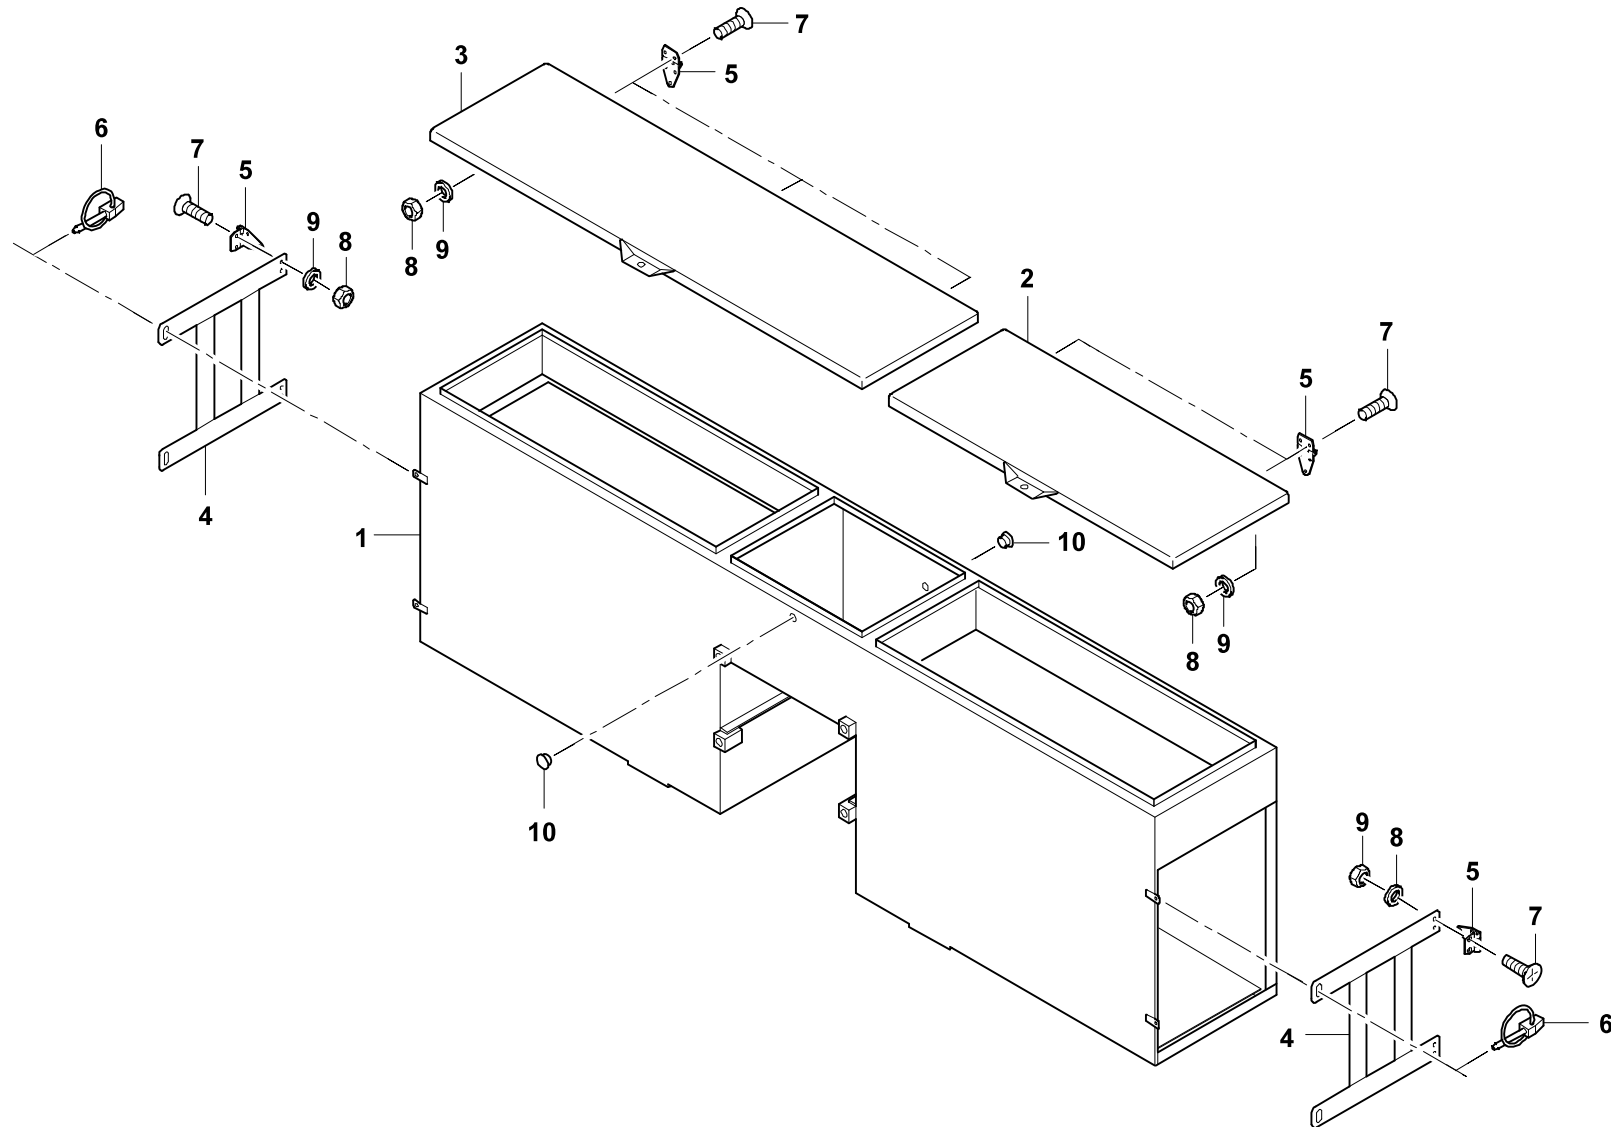

**GROVE**

STAUKISTE 2,7 m FUER KUPPLUNG  
 STORAGE BOX 2,7 m FOR TRAILER COUPLING

BILDTAFEL  
 PICTORIAL DISPLAY

01.10

**3151700-ETL A**

1/1

**GMK 5130**  
**BE 750**  
**G 034**

3151700-A-BL01-0110-0000